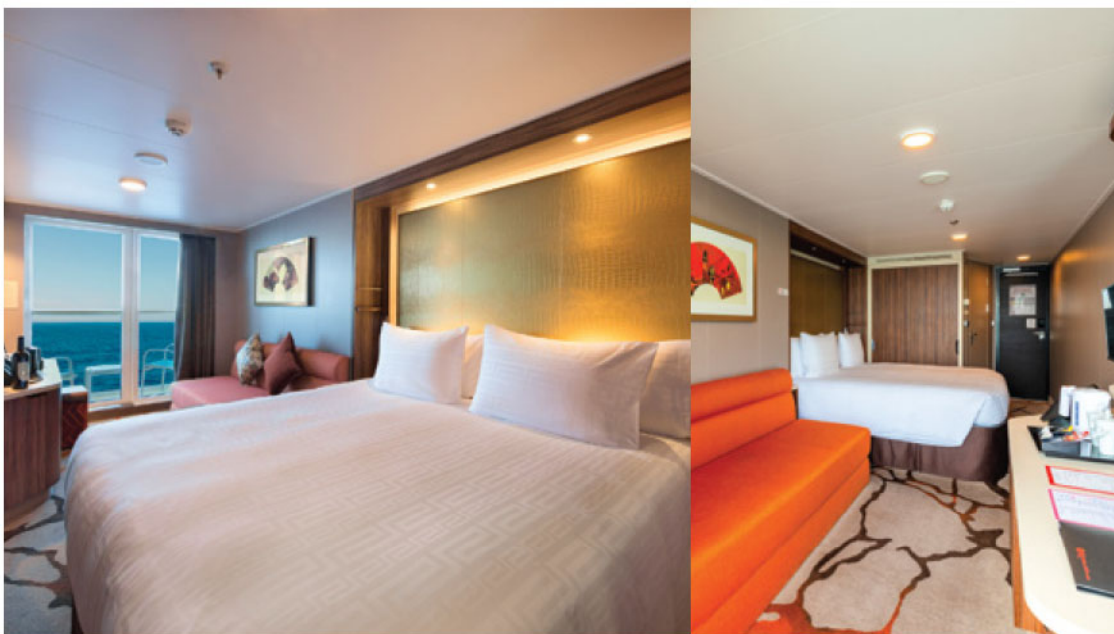

便利

各場所與設施都在毗鄰的範圍內, 無論到哪都非常方便。

舒適

設備齊全的客房, 旨在確保每名乘客都得到極致的放鬆與享受。

奢華

特別以“船中船”概念設計的“皇宮”, 為乘客提供全天候的歐式管家服務。

美食

郵輪上有超過35種食物與飲料的選擇, 肯定讓您的味蕾得到滿足。

品牌推廣

郵輪有充足且全面的空間讓您展示公司標誌，從數碼熒幕到團體菜單，助您達到全方位的品牌推廣。

私人岸上游覽

和您的團隊一起到亞洲著名的旅遊景點，展開令人興奮的岸上游覽活動。

包場

包下我們的其中一艘郵輪，解鎖客制化與專屬感的新境界，打造無可媲美的團隊活動體驗。

奢華新定義

“皇宮”是我們在【雲頂夢號】和【名勝世界壹號】上，以“船中船”為概念設計的奢華套房，專為追求頂尖亞洲款待服務的生活的品味家所設計。

THE PALACE

專屬特權

- 1 24小時管家禮賓服務
- 2 優先登船
- 3 在特色餐廳享用免費餐點
- 4 全程免費無線網絡連接
- 5 歡樂時光飲料

舒適愜意
客房系列選項(雲頂夢號)

房型	房間數量	最大面積(平方米)	可容納人數
皇宮庭苑別墅	2	224	6
皇宮行政套房	6	56-115	4-6
皇宮高級豪華套房	20	41-61	4
皇宮豪華套房	20	41	4
皇宮套房	94	37	4
豪華露台客房	230	22-28	3-4
露台客房	816	20	3-4
海景客房	84	16-35	2
內側客房	402	13-15	2-4
房間總數	1674		